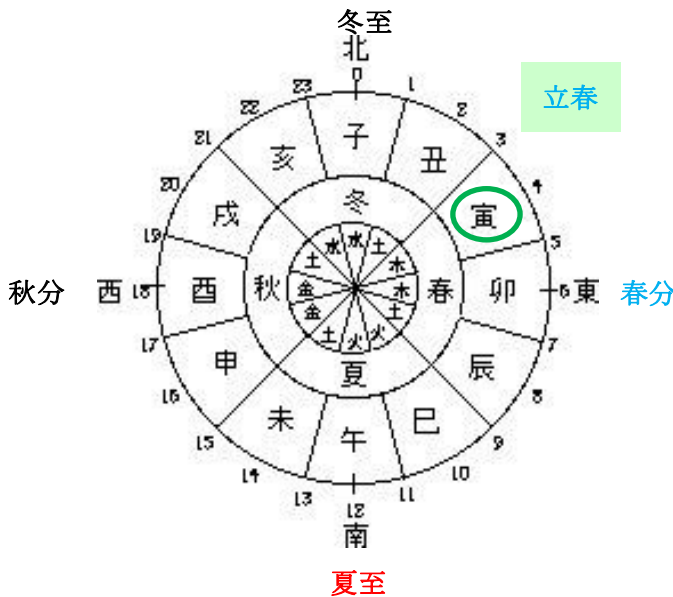

2022年の干支

干支は占いではなく、エネルギー循環の経験哲学です

みずのえ ところ
じんすいのところ

壬寅

水海・湖 春の始め

冬が終わり、春の海に朝陽が昇る

明るく暖かくなつて活気が出始める年

壬

・内在するものが増大する

・前年までの問題が増大する

- ① はらむ …… 妊娠
- ② になう …… 責任、任命、任用
- ③ へつらう …… 任人 意思が弱く、口先だけの信のおけない人

★前年までの諸問題がいつそう増大して、そのために任務や仕事が増えます。

★それを任ずる人がどんどん出てこなければならぬが、私心・私欲・野心のたくましい人の方が多くでてくる。それはいつの時代も同じ。

★大切な役目を任人が担うと、問題をかえつて深刻化させるので、人事には特に注意を払う年

寅

・両の手で矢の曲がり正す形からできた象形文字

- ① つつしむ …… 寅畏 (いんし)
- ② 同志 同僚 …… 同寅 (どういん)

★心を引き締めて、同志 同僚に敬意を払いながら、協同して事にあたる年

参考) 十干と十二支の関連表

	十干	五行	よみかた	西暦	十二支
1	甲(こう)	木性	きのえ(兄)	2024年	辰(たつ)
2	乙(おつ)		きのと(弟)	2025年	巳(み)
3	丙(へい)	火性	ひのえ	2026年	午(うま)
4	丁(てい)		ひのと	2027年	未(ひつじ)
5	戊(ぼ)	土性	つちのえ	2028年	申(さる)
6	己(き)		つちのと	2029年	酉(とり)
7	庚(こう)	金性	かのえ	2020年、30年	子(ね)、戌(いぬ)
8	辛(しん)		かのと	2021年、31年	丑(うし)、亥(い)
9	壬(じん)	水性	みずのえ	2022年	寅(とら)
10	癸(き)		みずのと	2023年	卯(う)